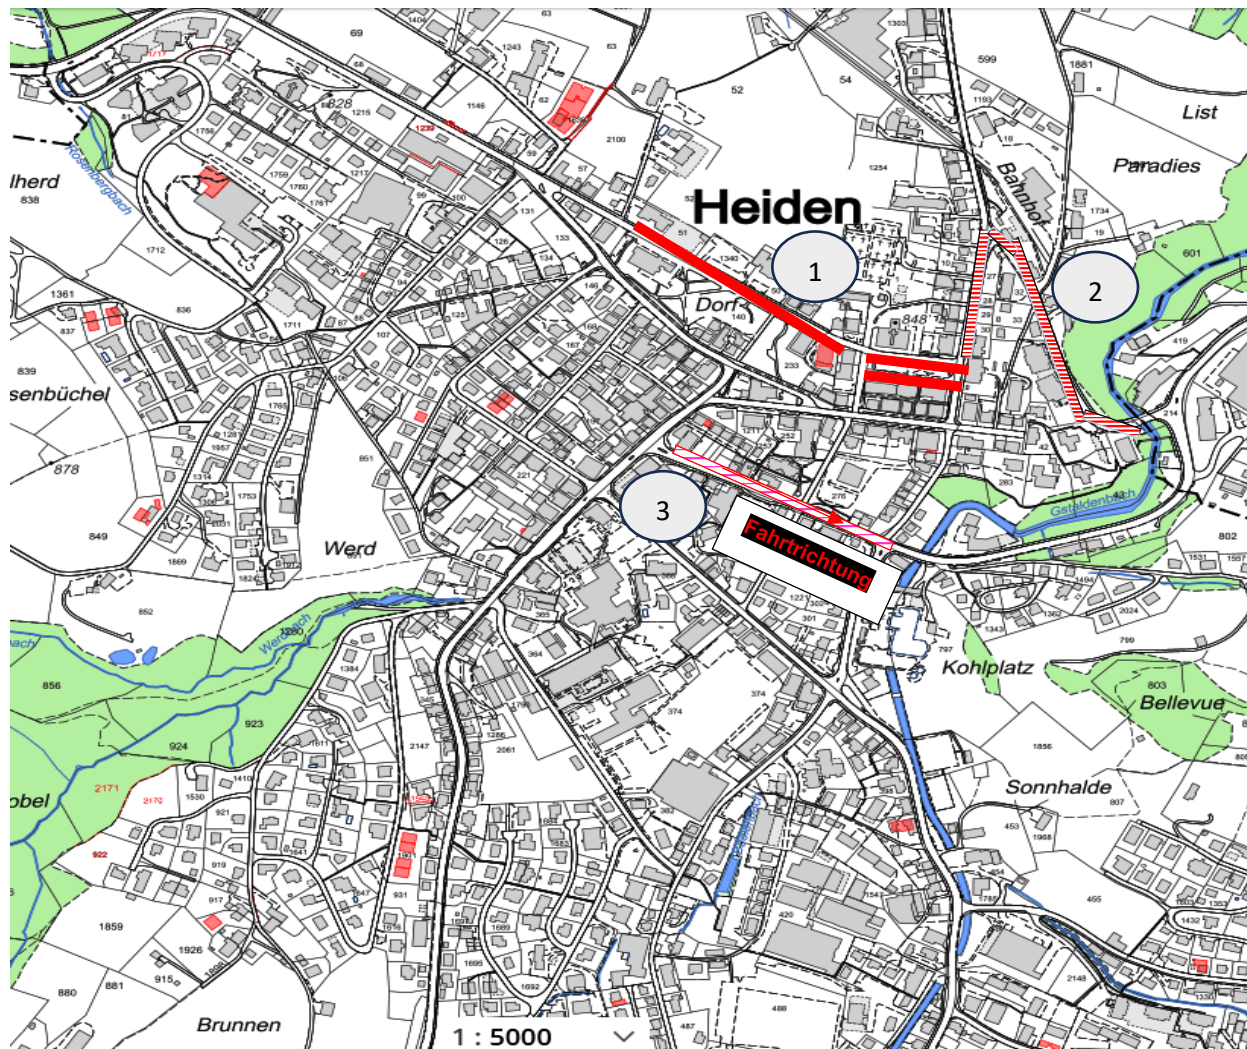

Strassensperrungen Dienstag 17. Juni 2025

- 1 Sperrung**
17.6.25 8:00 bis 20:00
- 2 Sperrung**
17.6.25 14:00 bis 20:00
- 3 Teilspernung**
Einbahnverkehr West-Ost
17.6.25 13:30 bis 20:00

Strassensperrungen Mittwoch 18. Juni 2025

1 Sperrung
18.6.25 08:00 bis 14:00

Startroute durch Heiden
ca. 13:30