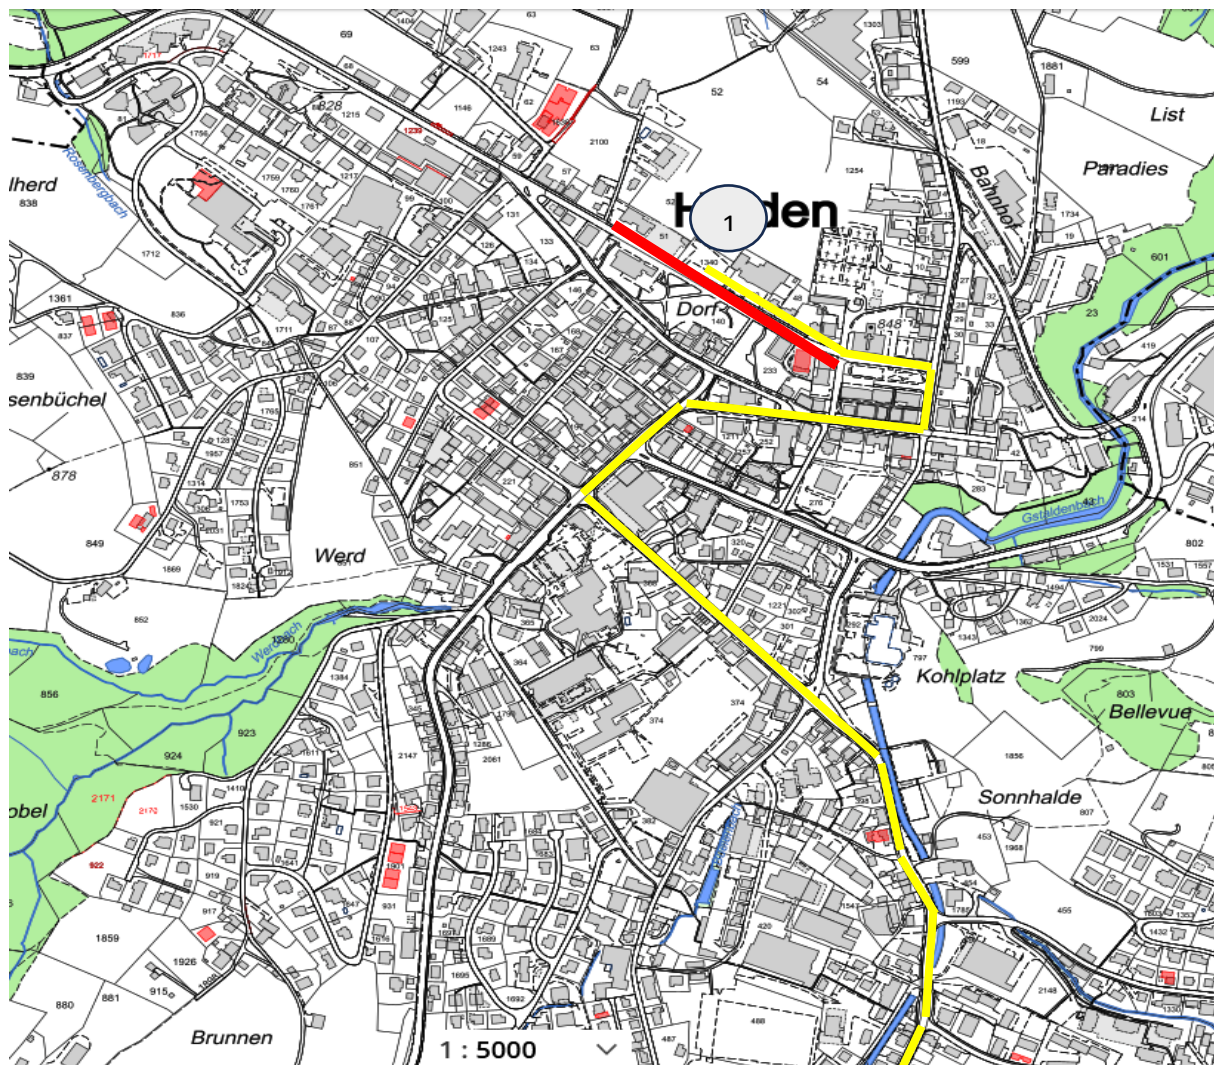

Strassensperrungen Dienstag 17. Juni 2025

- 1 Sperrung**
17.6.25 8:00 bis 20:00
- 2 Sperrung**
17.6.25 14:00 bis 20:00
- 3 Teilspernung**
Einbahnverkehr West-Ost
17.6.25 13:30 bis 20:00

Strassensperrungen Mittwoch 18. Juni 2025

1 Sperrung
18.6.25 08:00 bis 14:00

Startroute durch Heiden
ca. 13:30